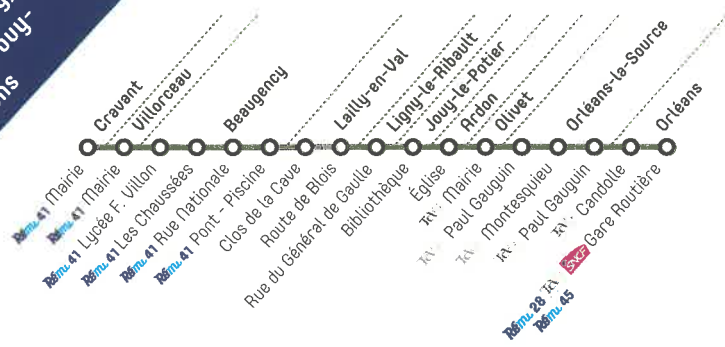

- > Sur notre site internet
- > Par courrier
- >auprès des conducteurs
- > Dans les points de vente agences et dépositaires ci-dessous

**• PROFITEZ • DE NOS ABONNEMENTS POUR VOYAGER À PRIX RÉDUIT !**

- AGENCES**
- GARE ROUTIÈRE**  
1, rue Marcel Proust  
45000 Orléans
  - VOYAGES DUNOIS**  
14, rue Charles Sanglier  
45000 Orléans
  - AGENCES DÉPOSITAIRES**
  - IMPRIMERIE PETIT MONDE**  
15, place du Martroi  
45190 Beaugency

LIGNE 19

Cravant > Beaugency > Lailly-en-Val > Ligny-le-Ribault > Jouy-le-Potier > Ardon > Orléans

PÉRIODE SCOLAIRE

Jour de fonctionnement		lundi à vendredi	lundi à vendredi
<b>Info +</b>			
CRAVANT	Mairie		6:45
VILLORCEAU	Mairie		6:49
BEAUGENCY	Les Chaussées		6:55
	Rue Nationale		6:59
	Pont-Piscine		7:01
LAILLY-EN-VAL	Clos de la Cave		7:09
	Route de Blois		7:12
LIGNY-LE-RIBAUT	Rue du Général Leclerc	6:40	
JOUY-LE-POTIER	Bibliothèque	6:50	7:23
ARDON	Église	6:55	7:31
	OLIVET	Mairie	7:45
ORLÉANS-LA-SOURCE	Paul Gauguin		7:53
	Montesquieu		7:55
ORLÉANS	Candolle	7:11	
	Gare Routière	7:22	8:20

**LÉGENDES**

Descente autorisée, montée interdite.

Nos horaires sont donnés à titre indicatif et sous réserve de modification. Ils dépendent des aléas de la circulation.

LIGNE 19

**Les arrêts entre Cravant, Beaugency, Lailly-en-Val, Ligny-le-Ribault, Jouy-le-Potier, Ardon et Orléans**

LIGNE 19

Cravant > Beaugency > Lailly-en-val > Ligny-le ribault > Jouy-le-potier > Ardon > Orléans

Horaires à partir du 2 Septembre 2018 jusqu'au 31 Août 2019 inclus

Plus d'infos : [www.remi-centrevaldeloire.fr](http://www.remi-centrevaldeloire.fr)